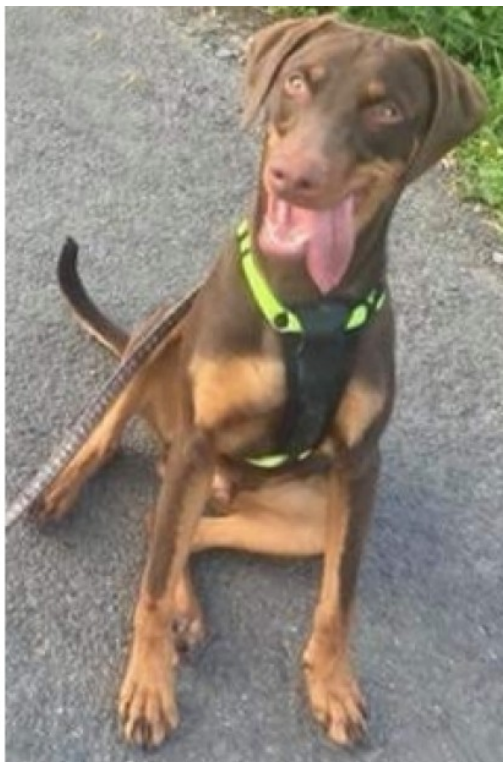

PSÍ DETEKTIV.CZ

ZTRATIL SE PES

BARNEY (1 ROK) ZTRACEN 05.10.2021

PLEMENO: KRÍŽENEC

BARVA: HNĚDÝ S PÁLENÍM

VELIKOST: STŘEDNÍ - 10-17KG

MÍSTO ZTRÁTY:

JINDŘICHOV 28 , 75301