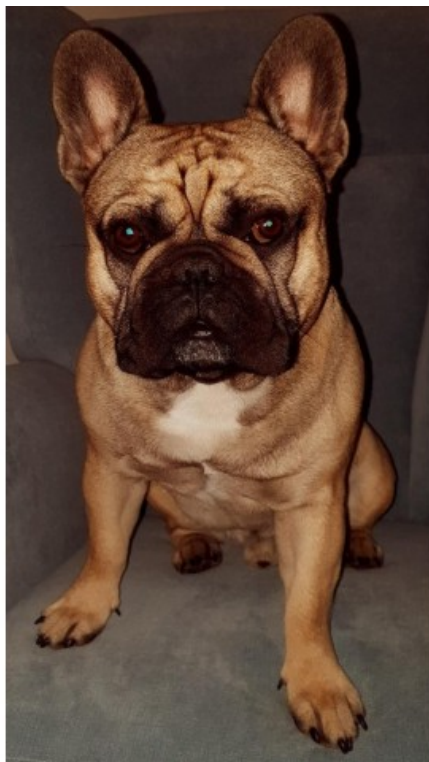

PSÍ DETEKTIV.CZ

ZTRATIL SE PES

ANDREW (ANDY) (1,5 ROKU) ZTRACEN 26.07.2021

PLEMENO: FRANCOUZSKÝ BULDOČEK

BARVA: HNĚDÁ

VELIKOST: STŘEDNÍ - 10-17KG

MÍSTO ZTRÁTY:

JAVOROVÁ 10, OLOMOUC-CHOMOUTOV ,
78335