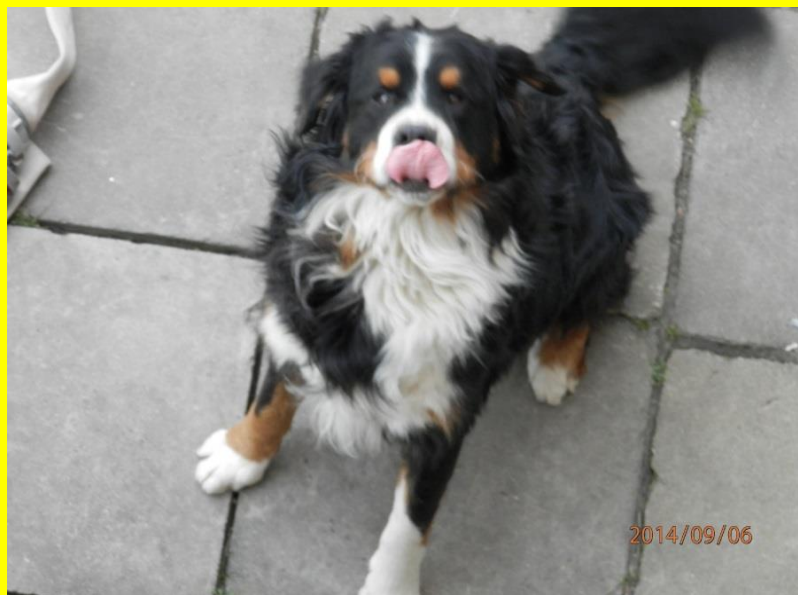

Ztratil se pes – Přeaslavice !!!

Dne 15.10.2014 se ztratil v obci Přeaslavice bernský salašnický pes slyšící na jméno Bazy.

Pes je velice bázlivý, před lidmi utíká. Je krotký a neútočí.

Pes je bez obojku.

*V případě nálezu kontaktujte prosím majitele na tel.: **731 195 898.***