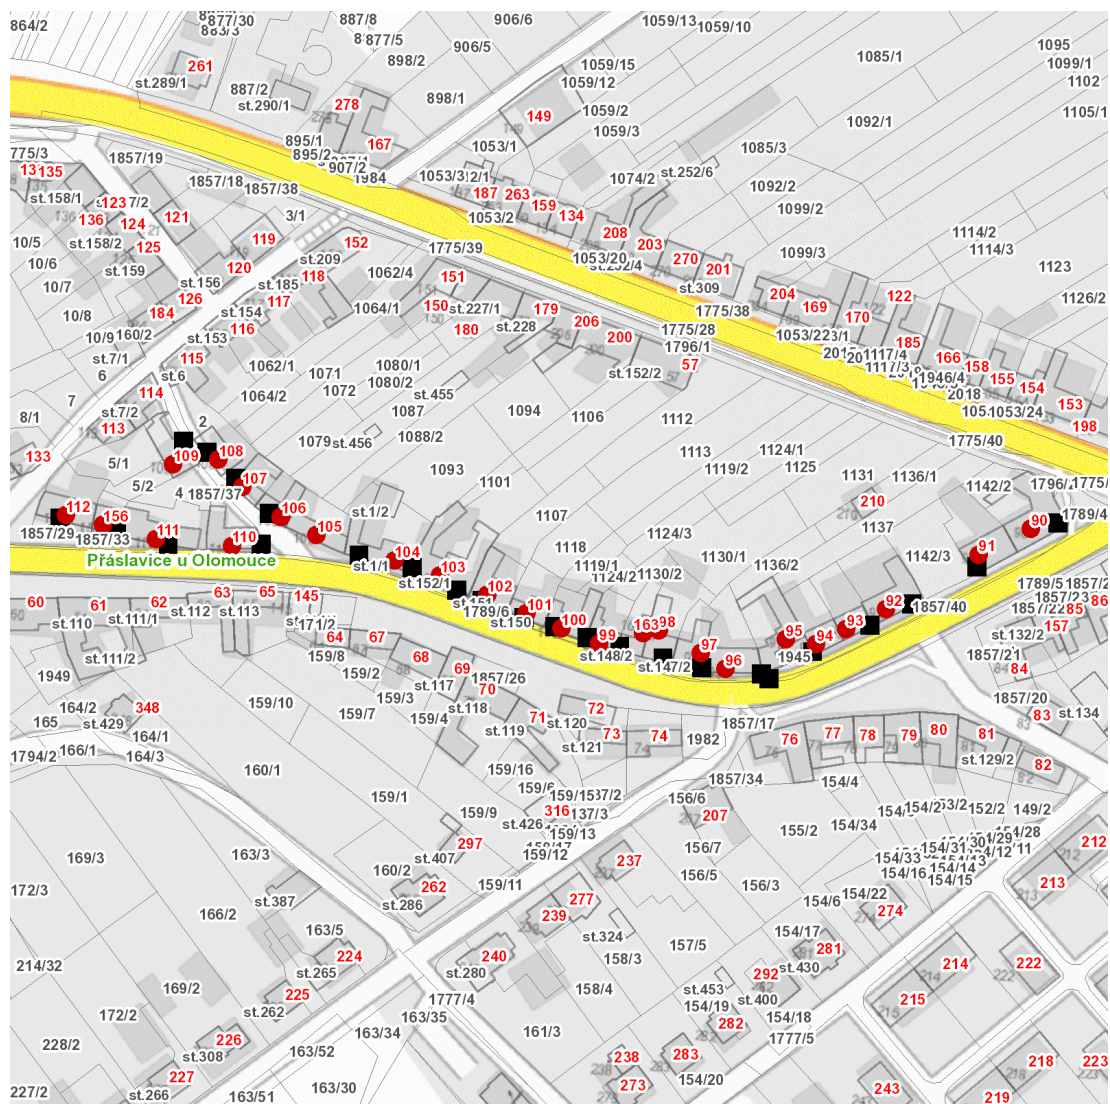

dne **8. 6. 2023** od **7:30** do **15:30** hodin

Plánovaná odstávka zahrnuje tyto lokality:**Přáslavice** (okres Olomouc)

č. p. 90-112, 156, 163

UPOZORNĚNÍ

Dotčené zařízení distribuční soustavy je nutné i v době odstávky považovat za zařízení pod napětím, a proto vás žádáme o dodržení všech zásad bezpečnosti a provedení opatření potřebných k zamezení případných škod na zdraví a majetku. | Provozovatelé výroben elektřiny jsou povinni zajistit přerušeni dodávky elektřiny z výroby do vypnutého úseku distribuční soustavy.

dne 8. 6. 2023 od 7:30 do 15:30 hodin

Orientační mapový podklad odstávkou dotčených lokalit

VYSVĚTLIVKY

- – adresy dotčené odstávkou elektřiny
- – místa připojení k elektrické síti dotčená odstávkou

INFORMACE ZASLÁNA

IDDS: bcnbvr6 (Obec Přáslavice)