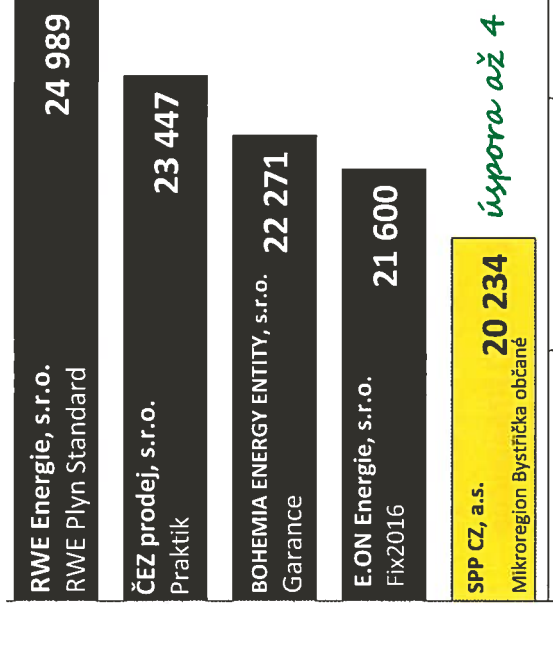

Šetřete s Kubíkem u SPP CZ: Porovnání ročních plateb za zemní plyn

Byt - roční spotřeba 15 MWh, platby v Kč

Rodinný dům - roční spotřeba 35 MWh, platby v Kč

13 000 18 000 23 000 28 000 33 000 36 000 41 000 46 000 51 000