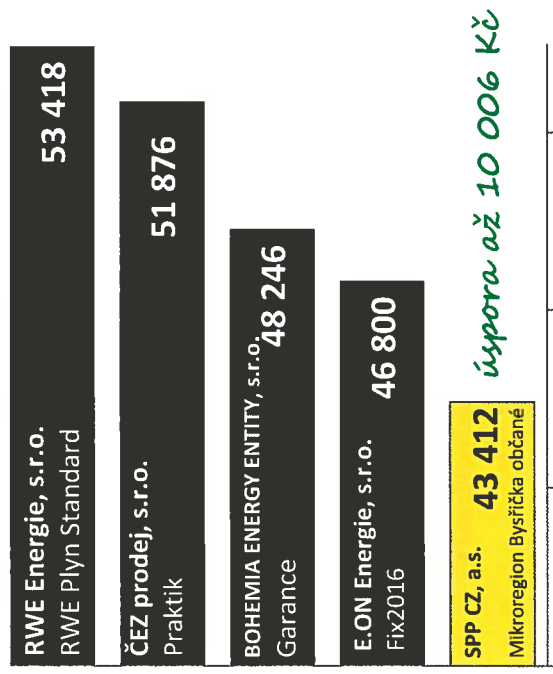

Šetřete s Kubíkem u SPP CZ: Porovnání ročních plateb za zemní plyn

Byt - roční spotřeba 15 MWh, platby v Kč

Rodinný dům - roční spotřeba 35 MWh, platby v Kč

13 000 18 000 23 000 28 000 33 000 36 000 41 000 46 000 51 000